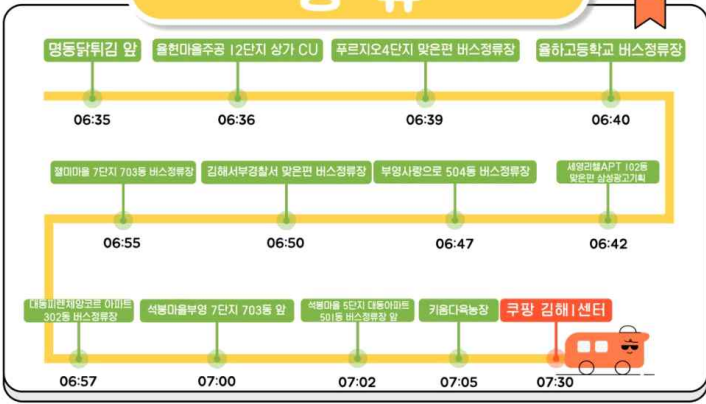

셔틀버스 안내

오전조 08:00~17:00	김해1	김해2	김해3	장유	창원	부산연산	진해·진영
오전HALF조 08:00~11:30	김해1	부산연산	창원				
오후조 17:00~02:00	김해1	김해2	김해3	장유	창원	부산연산	진해·진영
심야조 21:00~06:00	김해1	장유	창원	심야HALF조의 경우, 심야조 출근 버스와 동일하며, 퇴근시에는 오후조 노선과 동일함 (총 7개 노선)			

※ 현재 셔틀버스 탑승권 발권이 불가하니 셔틀버스 하차 시 "개인정보 동의" 수기 작성을 꼭 해주셔야 합니다.

1. 버스업체 사정에 따라 다른 버스가 운행될 수 있으니 참고 바랍니다.
(45인승 <-> 25인승 변동 가능, 버스 앞면 쿠팡 김해1센터 꼭 확인)
2. 연장 근무 발생 시, 미연장자에 대한 셔틀 버스는 운행되지 않으며, 연장시간에 따라 퇴근 셔틀 버스 출발 시간이 변동 될 수 있습니다.
3. 퇴근 버스 출발 시간은 퇴근 시간 +15분 입니다. EX) 오전조 17시 퇴근 시 17:15분 출발 / 오전조 연장으로 인한 18시 퇴근 시 18:15분 출발
4. 오전HALF조 출근시 오전조 7개 전 노선 탑승 가능하며, 단 퇴근 시 김해1, 창원1, 연산 총 3개의 노선만 있습니다. 꼭 숙지하여 지원부탁드립니다.
5. 심야HALF조 출근시 김해1, 장유, 창원 3개의 노선 탑승 가능하며, 퇴근 시 오후조로 운행되는 7개 전 노선 탑승 가능합니다.

오전조

장유

오후조

김해 1

김해 2

김해 3

진해 · 진영

장유